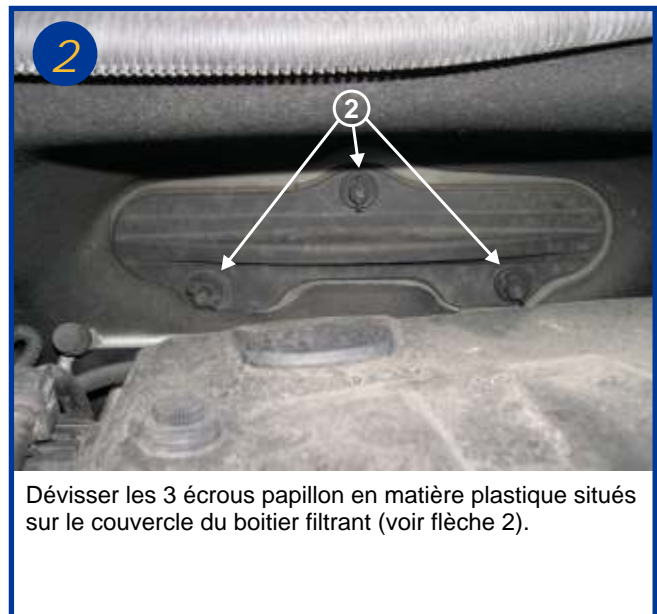

## Montage sur: CITROEN XSARA PICASSO

**FREQUENCE DE CHANGEMENT: 1FOIS PAR AN OU 15000 KMS**  
**TEMPS DE REMPLACEMENT : 15 minutes**