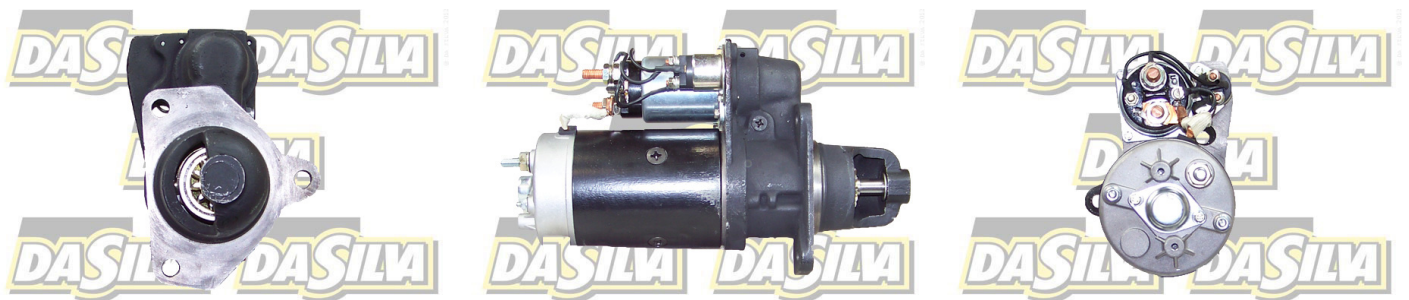

DONNEES TECHNIQUES

Type de réseau de bord	pour véhicules 24V
Puissance nominale [kW]	6.2
Nombre de dents	11T
Direction de rotation	rotation CW
Nombre de trous de fixation	3
Connectique	SOL07

PHOTOS

DOCUMENTS