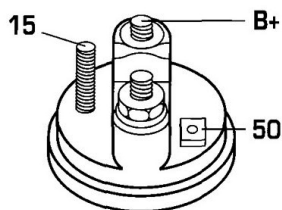

DONNEES TECHNIQUES

Type de réseau de bord	pour véhicules 24V
Puissance nominale [kW]	6.2
Nombre de dents	11T
Direction de rotation	rotation CW
Nombre de trous de fixation	3
Connectique	SOL07

PHOTOS

DOCUMENTS