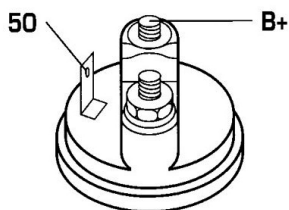

DONNEES TECHNIQUES

Type de réseau de bord	pour véhicules 12V
Puissance nominale [kW]	2.7
Nombre de dents	9T
Direction de rotation	rotation CW
Nombre de trous de fixation	3
Connectique	SOL65

PHOTOS

DOCUMENTS