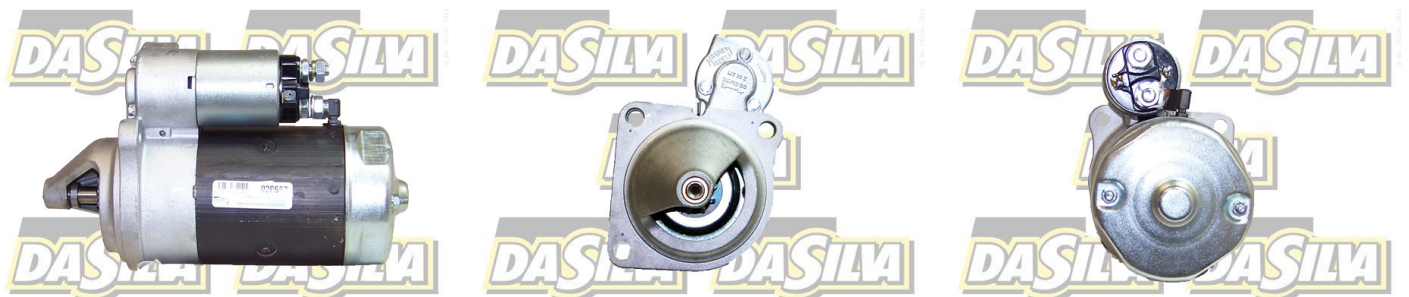

DONNEES TECHNIQUES

Type de réseau de bord	pour véhicules 12V
Puissance nominale [kW]	2.7
Nombre de dents	9T
Direction de rotation	rotation CW
Nombre de trous de fixation	3
Connectique	SOL65

PHOTOS

DOCUMENTS

BT-130 Refus des carcasses alternateurs/démarrateurs

APPLICATIONS

FIAT TRACTOR		
450 - Tous modèles		01.1980 >
480V - Tous modèles		01.1976 > 12.1982
500S - Tous modèles		01.1978 > 12.1982
UNIVERSAL TRACTOR		
Différents modèles - 530 SI		