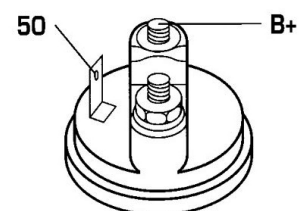

DONNEES TECHNIQUES

Type de réseau de bord	pour véhicules 24V
Puissance nominale [kW]	4
Nombre de dents	10T
Direction de rotation	rotation CW
Connectique	SOL65

PHOTOS

DOCUMENTS

BT-130 Refus des carcasses alternateurs/démarrateurs