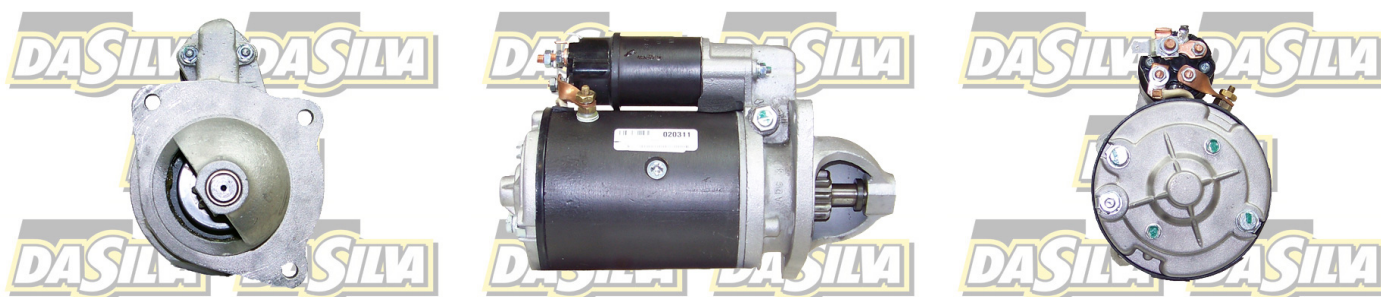

## DONNEES TECHNIQUES

Type de réseau de bord	<b>pour véhicules 12V</b>
Puissance nominale [kW]	<b>2.8</b>
Nombre de dents	<b>10T</b>
Direction de rotation	<b>rotation CW</b>
Nombre de trous de fixation	<b>3</b>
Connectique	<b>SOL40</b>

## PHOTOS

## DOCUMENTS

**BT-130 Refus des carcasses alternateurs/démarrateurs**

### CASE C.E.

Loader - 580F Loader		
----------------------	--	--