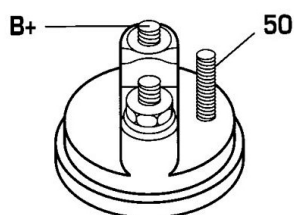

DONNEES TECHNIQUES

Type de réseau de bord	pour véhicules 24V
Puissance nominale [kW]	6.2
Nombre de dents	11T
Direction de rotation	rotation CW
Nombre de trous de fixation	3
Connectique	SOL66

PHOTOS

DOCUMENTS