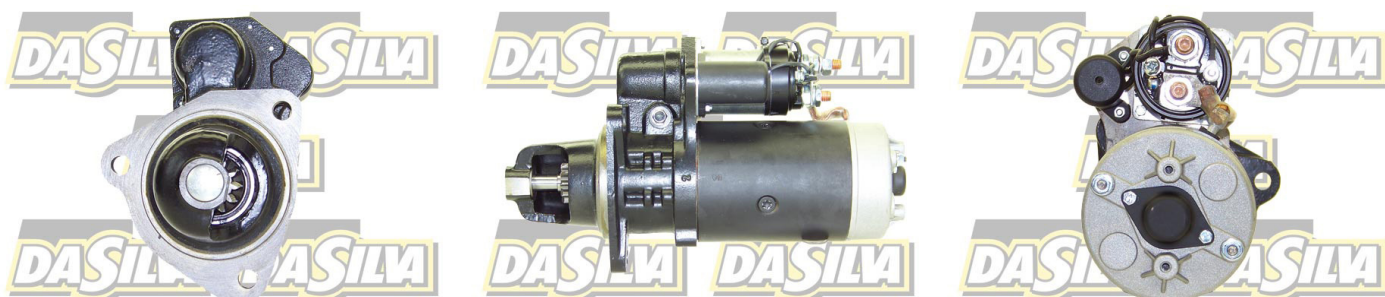

DONNEES TECHNIQUES

Type de réseau de bord	pour véhicules 24V
Puissance nominale [kW]	6.2
Nombre de dents	11T
Direction de rotation	rotation CW
Nombre de trous de fixation	3
Connectique	SOL66

PHOTOS

DOCUMENTS