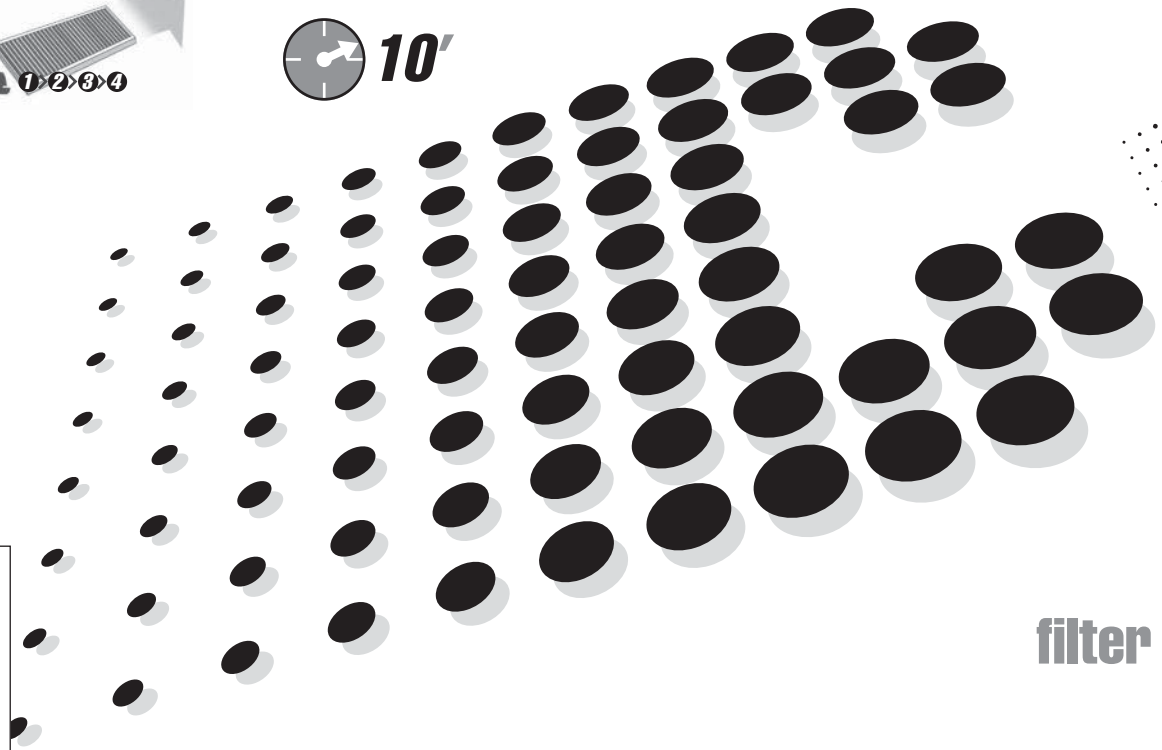

filter **NC2408**

IVECO Daily (03/14→)

Per il montaggio procedere eseguendo le operazioni in senso inverso.

Continuomounting in reverse order of operations

Le remontage s'effectue dans l'ordre inverse.

Der weitere Einbau erfolgt in umgekehrter Reihenfolge

Para concluir la instalación, seguir el orden inverso.