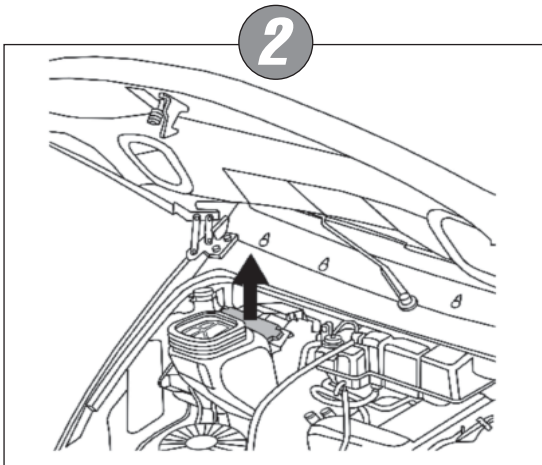

filter **NC2408**

IVECO Daily (03/14→)

Per il montaggio procedere eseguendo le operazioni in senso inverso.

Continuomounting in reverse order of operations

Le remontage s'effectue dans l'ordre inverse.

Der weitere Einbau erfolgt in umgekehrter Reihenfolge