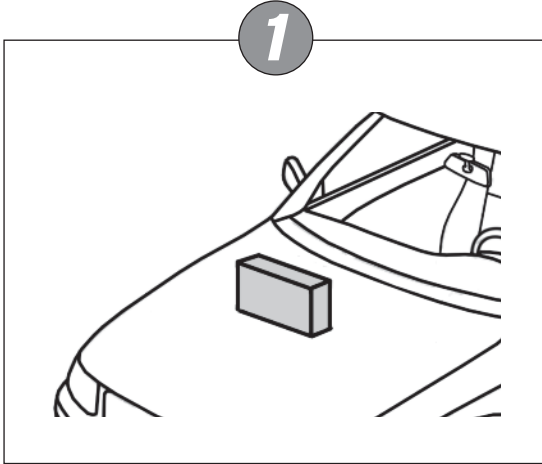

filter **NC2408**

IVECO Daily (03/14→)

Per il montaggio procedere eseguendo le operazioni in senso inverso.

Continuomounting in reverse order of operations

Le remontage s'effectue dans l'ordre inverse.

Der weitere Einbau erfolgt in umgekehrter Reihenfolge