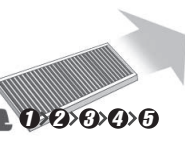

filter NC2403

Citroën C-Elyse (11/12→)
Peugeot 301 (11/12→)

1

2

3

4

5

Per il montaggio procedere eseguendo le operazioni in senso inverso.

Continuomounting in reverse order of operations

Le remontage s'effectue dans l'ordre inverse.

Der weitere Einbau erfolgt in umgekehrter Reihenfolge

Para concluir la instalación, seguir el orden inverso.

• istruzioni d'installazione • installation instructions • notice de montage •