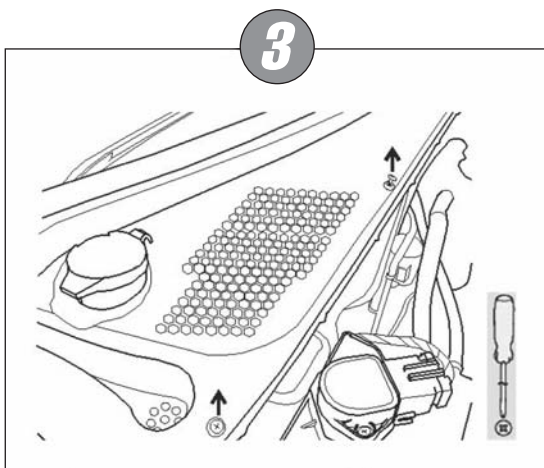

filter NC2339

**Chrysler
PT Cruiser**

Per il montaggio procedere eseguendo le operazioni in senso inverso.

Continuomounting in reverse order of operations

Le remontage s'effectue dans l'ordre inverse.

Der weitere Einbau erfolgt in umgekehrter Reihenfolge

Para concluir la instalación, seguir el orden inverso.