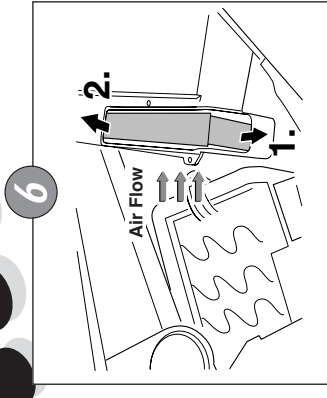

filter **NC2195**

Renault Clio II

Per il montaggio procedere eseguendo le operazioni in senso inverso.

Continuomounting in reverse order of operations

Le remontage s'effectue dans l'ordre inverse.

Der weitere Einbau erfolgt in umgekehrter Reihenfolge

Para concluir la instalaci3n, seguir el orden inverso.

clean filters
filter NC2195
Renault Kangoo

Per il montaggio, procedere eseguendo le operazioni in senso inverso.
Continuemothing in reverse order of operations
 Le remontage s'effectue dans l'ordre inverse.
 Der weitere Einbau erfolgt in umgekehrter Reihenfolge
 Para concluir la instalación, seguir el orden inverso.

clean filters
filter NC2195
Renault Mégane Break, Grandtour, Cabrio, Classic, Coupé

Per il montaggio, procedere eseguendo le operazioni in senso inverso.
Continuemothing in reverse order of operations
 Le remontage s'effectue dans l'ordre inverse.
 Der weitere Einbau erfolgt in umgekehrter Reihenfolge
 Para concluir la instalación, seguir el orden inverso.