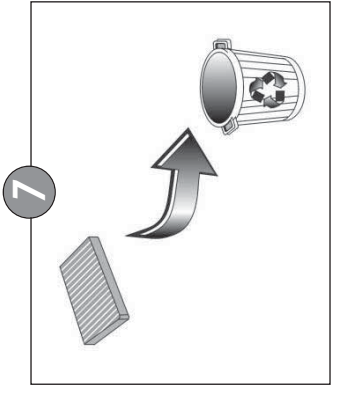

filter **NC2195**

Renault Clio II

Per il montaggio procedere eseguendo le operazioni in senso inverso.

Continuomounting in reverse order of operations

Le remontage s'effectue dans l'ordre inverse.

Der weitere Einbau erfolgt in umgekehrter Reihenfolge

Para concluir la instalaci3n, seguir el orden inverso.

clean filters
filter NC2195
Renault Kangoo

Per il montaggio, procedere eseguendo le operazioni in senso inverso.
Continuemothing in reverse order of operations
 Le remontage s'effectue dans l'ordre inverse.
 Der weitere Einbau erfolgt in umgekehrter Reihenfolge
 Para concluir la instalación, seguir el orden inverso.

clean filters
filter NC2195
Renault Mégane Break, Grandtour, Cabrio, Classic, Coupé

Per il montaggio, procedere eseguendo le operazioni in senso inverso.
Continuemothing in reverse order of operations
 Le remontage s'effectue dans l'ordre inverse.
 Der weitere Einbau erfolgt in umgekehrter Reihenfolge
 Para concluir la instalación, seguir el orden inverso.