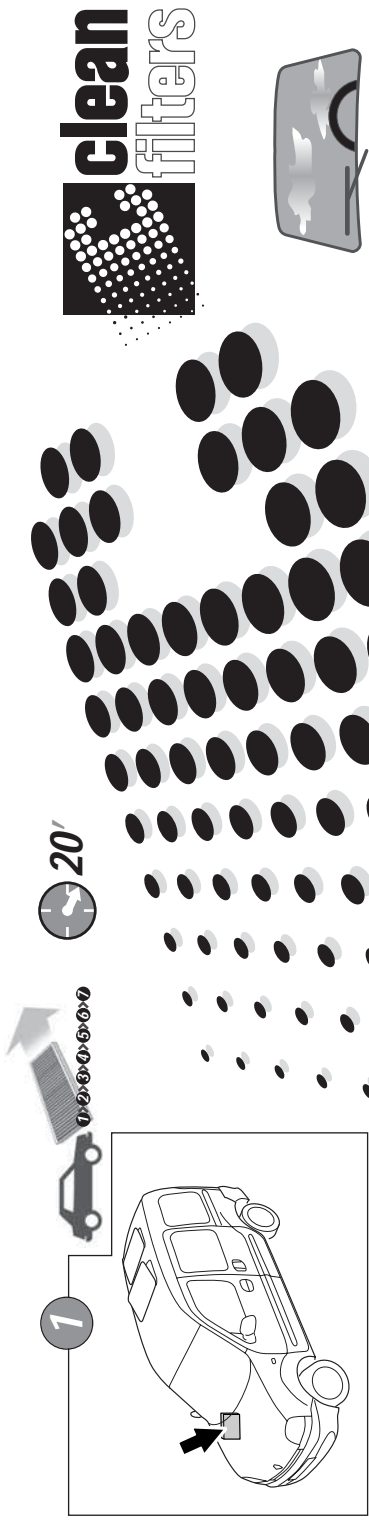

filter **NC2195**

Renault Clio II

Per il montaggio procedere eseguendo le operazioni in senso inverso.

Continuomounting in reverse order of operations

Le remontage s'effectue dans l'ordre inverse.

Der weitere Einbau erfolgt in umgekehrter Reihenfolge

Para concluir la instalaci3n, seguir el orden inverso.

clean filters
filter NC2195
Renault Kangoo

Per il montaggio, procedere eseguendo le operazioni in senso inverso.
Continuemothing in reverse order of operations
 Le remontage s'effectue dans l'ordre inverse.
 Der weitere Einbau erfolgt in umgekehrter Reihenfolge
 Para concluir la instalación, seguir el orden inverso.

clean filters
filter NC2195
Renault Mégane Break, Grandtour, Cabrio, Classic, Coupé

Per il montaggio, procedere eseguendo le operazioni in senso inverso.
Continuemothing in reverse order of operations
 Le remontage s'effectue dans l'ordre inverse.
 Der weitere Einbau erfolgt in umgekehrter Reihenfolge
 Para concluir la instalación, seguir el orden inverso.