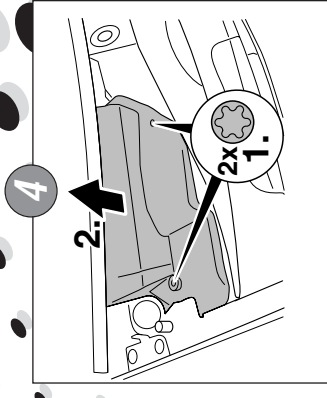

filter **NC2195**

Renault Clio II

Per il montaggio procedere eseguendo le operazioni in senso inverso.

Continuomounting in reverse order of operations

Le remontage s'effectue dans l'ordre inverse.

Der weitere Einbau erfolgt in umgekehrter Reihenfolge

Para concluir la instalaci3n, seguir el orden inverso.

clean filters
filter NC2195
Renault Kangoo

Per il montaggio, procedere eseguendo le operazioni in senso inverso.
Continuemothing in reverse order of operations
 Le remontage s'effectue dans l'ordre inverse.
 Der weitere Einbau erfolgt in umgekehrter Reihenfolge
 Para concluir la instalación, seguir el orden inverso.