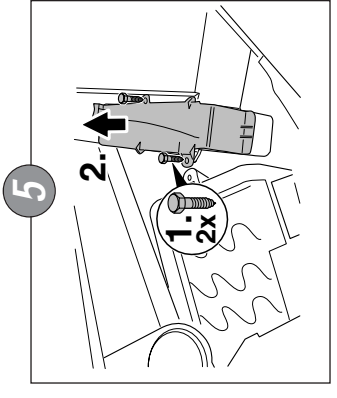

filter **NC2195**

Renault Clio II

Per il montaggio procedere eseguendo le operazioni in senso inverso.

Continuomounting in reverse order of operations

Le remontage s'effectue dans l'ordre inverse.

Der weitere Einbau erfolgt in umgekehrter Reihenfolge

Para concluir la instalaci3n, seguir el orden inverso.

clean filters
filter NC2195
Renault Kangoo

Per il montaggio, procedere eseguendo le operazioni in senso inverso.
Continuemothing in reverse order of operations
 Le remontage s'effectue dans l'ordre inverse.
 Der weitere Einbau erfolgt in umgekehrter Reihenfolge
 Para concluir la instalación, seguir el orden inverso.

clean filters
filter NC2195
Renault Mégane Break, Grandtour, Cabrio, Classic, Coupé

Per il montaggio, procedere eseguendo le operazioni in senso inverso.
Continuemothing in reverse order of operations
 Le remontage s'effectue dans l'ordre inverse.
 Der weitere Einbau erfolgt in umgekehrter Reihenfolge
 Para concluir la instalación, seguir el orden inverso.