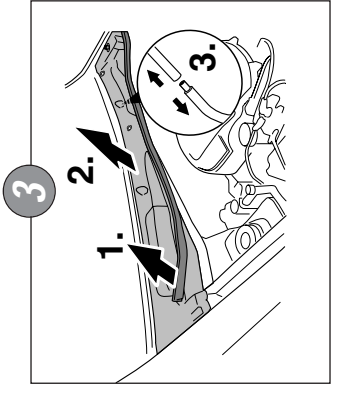

filter **NC2195**

Renault Clio II

Per il montaggio procedere eseguendo le operazioni in senso inverso.

Continuomounting in reverse order of operations

Le remontage s'effectue dans l'ordre inverse.

Der weitere Einbau erfolgt in umgekehrter Reihenfolge

Para concluir la instalaci3n, seguir el orden inverso.

clean filters
filter NC2195
Renault Kangoo

Per il montaggio, procedere eseguendo le operazioni in senso inverso.
Continuemothing in reverse order of operations
 Le remontage s'effectue dans l'ordre inverse.
 Der weitere Einbau erfolgt in umgekehrter Reihenfolge
 Para concluir la instalación, seguir el orden inverso.

clean filters
filter NC2195
Renault Mégane Break, Grandtour, Cabrio, Classic, Coupé

Per il montaggio, procedere eseguendo le operazioni in senso inverso.
Continuemothing in reverse order of operations
 Le remontage s'effectue dans l'ordre inverse.
 Der weitere Einbau erfolgt in umgekehrter Reihenfolge
 Para concluir la instalación, seguir el orden inverso.