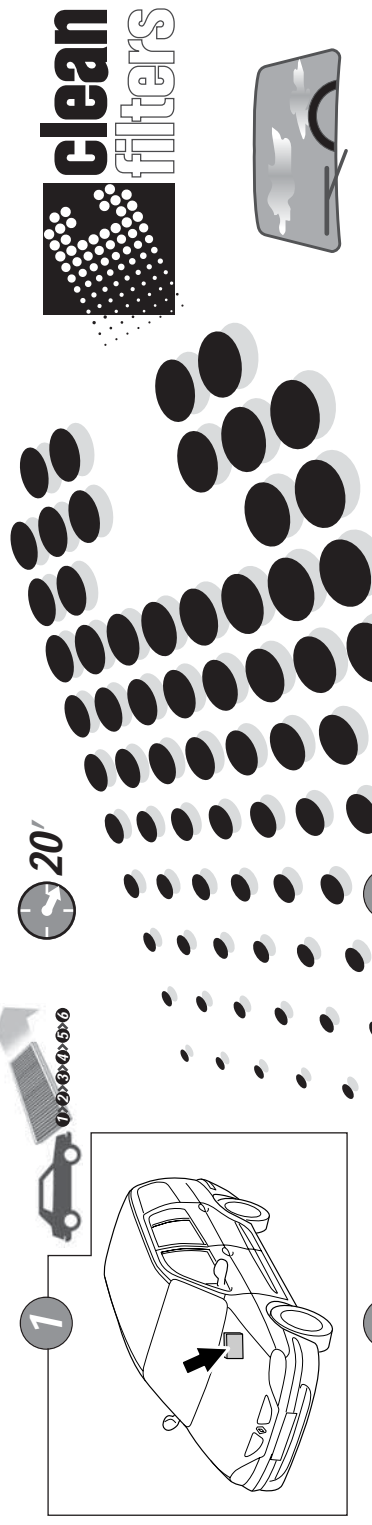

filter **NC2195**

Renault Clio II

Per il montaggio procedere eseguendo le operazioni in senso inverso.

Continuomounting in reverse order of operations

Le remontage s'effectue dans l'ordre inverse.

Der weitere Einbau erfolgt in umgekehrter Reihenfolge

Para concluir la instalaci3n, seguir el orden inverso.

clean filters
filter NC2195
Renault Kangoo

Per il montaggio, procedere eseguendo le operazioni in senso inverso.
Continuemothing in reverse order of operations
 Le remontage s'effectue dans l'ordre inverse.
 Der weitere Einbau erfolgt in umgekehrter Reihenfolge
 Para concluir la instalación, seguir el orden inverso.

clean filters
filter NC2195
Renault Mégane Break, Grandtour, Cabrio, Classic, Coupé

Per il montaggio, procedere eseguendo le operazioni in senso inverso.
Continuemothing in reverse order of operations
 Le remontage s'effectue dans l'ordre inverse.
 Der weitere Einbau erfolgt in umgekehrter Reihenfolge
 Para concluir la instalación, seguir el orden inverso.