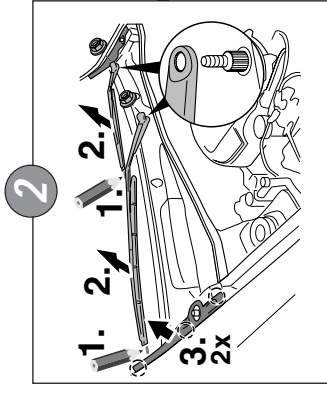

filter **NC2195**

Renault Clio II

Per il montaggio procedere eseguendo le operazioni in senso inverso.

Continuomounting in reverse order of operations

Le remontage s'effectue dans l'ordre inverse.

Der weitere Einbau erfolgt in umgekehrter Reihenfolge

Para concluir la instalaci3n, seguir el orden inverso.

clean filters
filter NC2195
Renault Kangoo

Per il montaggio, procedere eseguendo le operazioni in senso inverso.
Continuemothing in reverse order of operations
 Le remontage s'effectue dans l'ordre inverse.
 Der weitere Einbau erfolgt in umgekehrter Reihenfolge
 Para concluir la instalación, seguir el orden inverso.

clean filters
filter NC2195
Renault Mégane Break, Grandtour, Cabrio, Classic, Coupé

Per il montaggio, procedere eseguendo le operazioni in senso inverso.
Continuemothing in reverse order of operations
 Le remontage s'effectue dans l'ordre inverse.
 Der weitere Einbau erfolgt in umgekehrter Reihenfolge
 Para concluir la instalación, seguir el orden inverso.