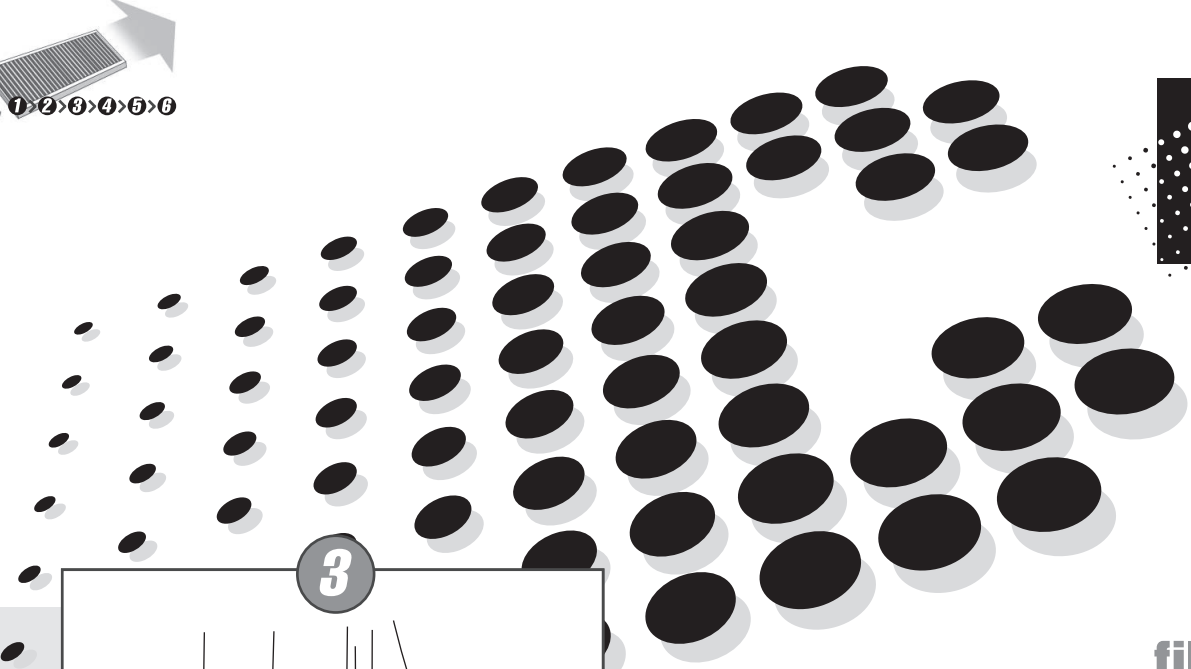

15'

filter NC 2116
NISSAN Micra I 08/92 -> 02/03

Per il montaggio procedere eseguendo le operazioni in senso inverso.

Continue mounting in reverse order of operations.

Le remontage s'effectue dans l'ordre inverse.

Der weitere Einbau erfolgt in umgekehrter Reihenfolge.

Para concluir la instalación, seguir el orden inverso.