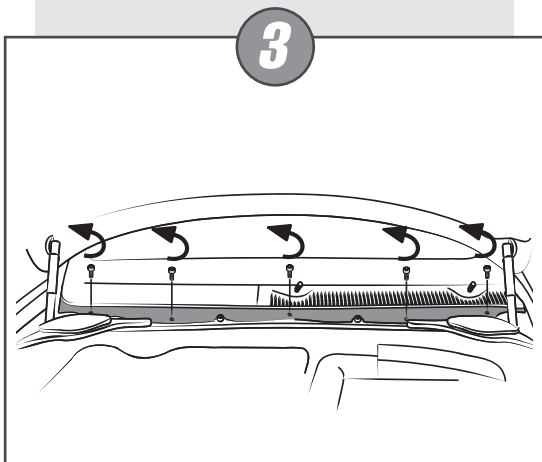

10'

**clean**  
filters

filters **NC 2107**  
**NC 2100CA**  
**FORD Mondeo III 12/00->**

Per il montaggio procedere eseguendo le operazioni in senso inverso.

*Continue mounting in reverse order of operations.*