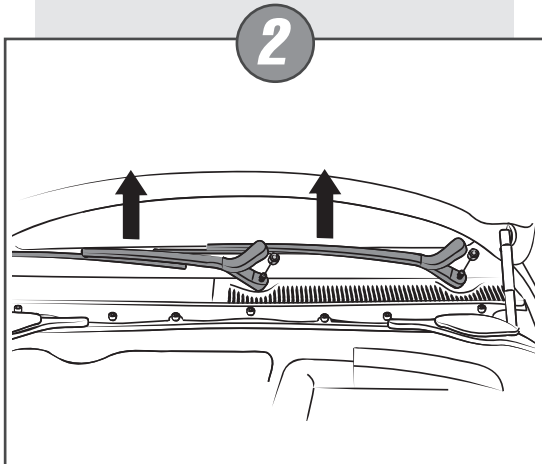

10'

**clean**  
filters

filters **NC 2107**  
**NC 2100CA**  
**FORD Mondeo III 12/00->**

Per il montaggio procedere eseguendo le operazioni in senso inverso.

*Continue mounting in reverse order of operations.*