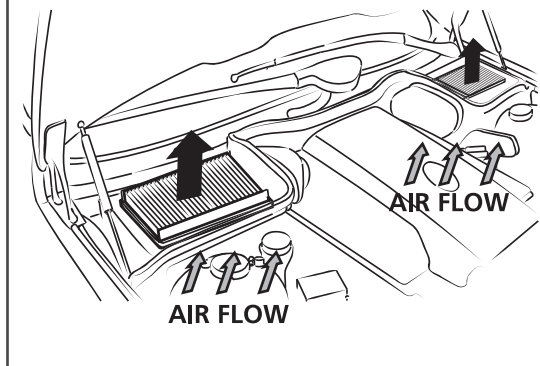

20'

1

1>2>3>4

2

3

4

filters **NC 2069CA**
NC 2070
BMW Series 5
(E39) 11/95 -> 07/04

Per il montaggio procedere eseguendo le operazioni in senso inverso.

Continue mounting in reverse order of operations.

Le remontage s'effectue dans l'ordre inverse.

Der weitere Einbau erfolgt in umgekehrter Reihenfolge.

Para concluir la instalaci3n, seguir el orden inverso.