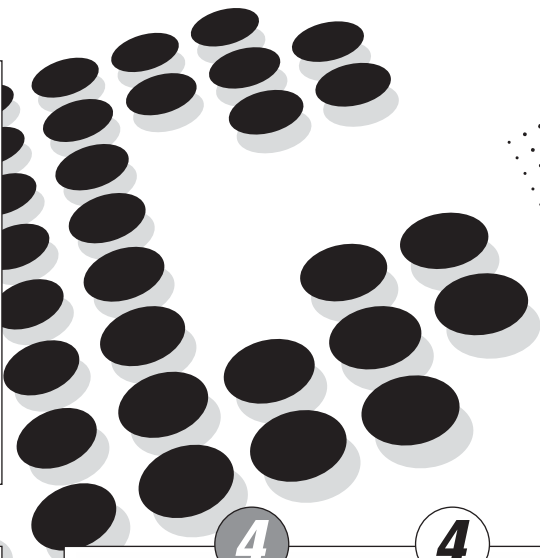

Laguna II

1

Vel Satis

1

2

2

4

4

3

3

5

5

filters
NC2063
NC2063CA

Renault Laguna II
Renault Vel Satis

Per il montaggio procedere eseguendo le operazioni in senso inverso.

Continuomounting in reverse order of operations