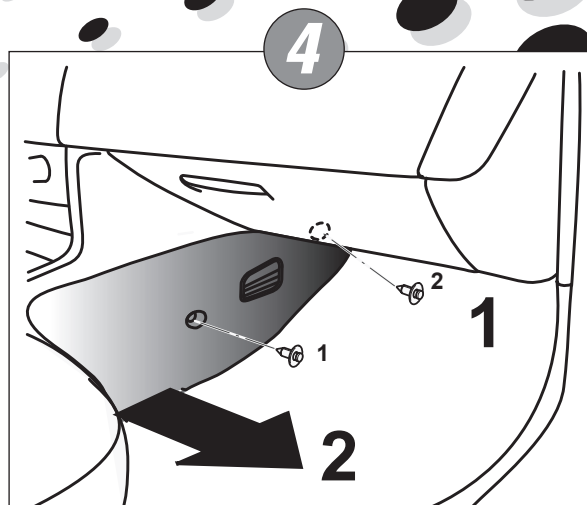

10'

filter NC2048
FIAT Stilo

Per il montaggio procedere eseguendo le operazioni in senso inverso.

Continuomounting in reverse order of operations

Le remontage s'effectue dans l'ordre inverse.

Der weitere Einbau erfolgt in umgekehrter Reihenfolge

Para concluir la instalaci3n, seguir el orden inverso.