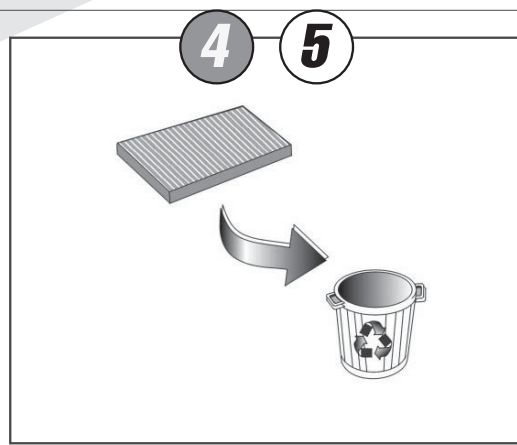

**clean filters**  
**filters NC 2000**  
**NC 2075CA**

15' Audi A4  
 10' Audi 80

Per il montaggio procedere eseguendo le operazioni in senso inverso.  
 Continue mounting in reverse order of operations.  
 Le remontage s'effectue dans l'ordre inverse.  
 Der weitere Einbau erfolgt in umgekehrter Reihenfolge.  
 Para concluir la instalaci3n, seguir el orden inverso.