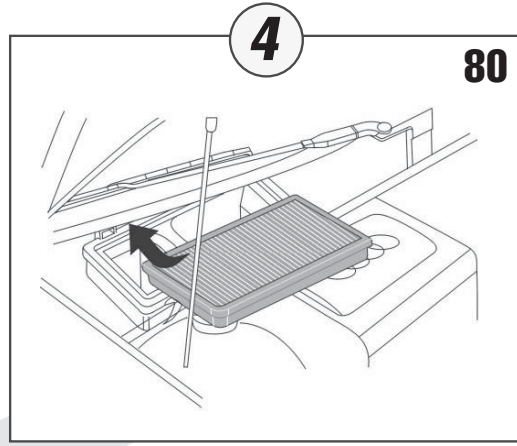

**clean filters**  
**filters NC 2000**  
**NC 2075CA**

15' Audi A4  
 10' Audi 80

Per il montaggio procedere eseguendo le operazioni in senso inverso.  
 Continue mounting in reverse order of operations.  
 Le remontage s'effectue dans l'ordre inverse.  
 Der weitere Einbau erfolgt in umgekehrter Reihenfolge.  
 Para concluir la instalaci3n, seguir el orden inverso.