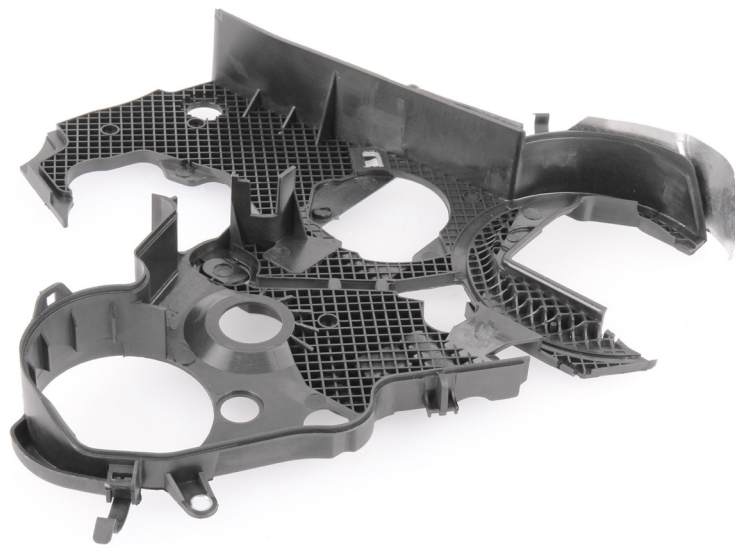

ZAHNRIEMENABDECKUNG

RIEMENTRIEB | 12001

Funktion

Die Zahnriemenabdeckung schützt den Zahnriemen vor äußeren Einflüssen wie beispielsweise Schmutz. Ist dieser Schutz nicht gegeben, kann es zu größeren Schäden am Zahnriemen bis hin zum Motorschaden kommen. Auch bietet die Zahnriemenabdeckung einen Schutz vor Verletzungen, die bei unbeabsichtigtem Kontakt entstehen können.

Unser Tipp

Wechseln Sie die Zahnriemenabdeckung gleichzeitig mit dem Zahnriemen. Vorbeugend empfehlen wir, die Abdeckung regelmäßig auf Risse oder Schäden zu prüfen.

SYMPTOME

- Rasselnde oder klopfende Geräusche
- Beschädigter oder gerissener Zahnriemen

AUSFALLGRÜNDE

- Unfall
- Unsachgemäßer Einbau
- Materialermüdung

FOLGESCHÄDEN

- Motorschaden