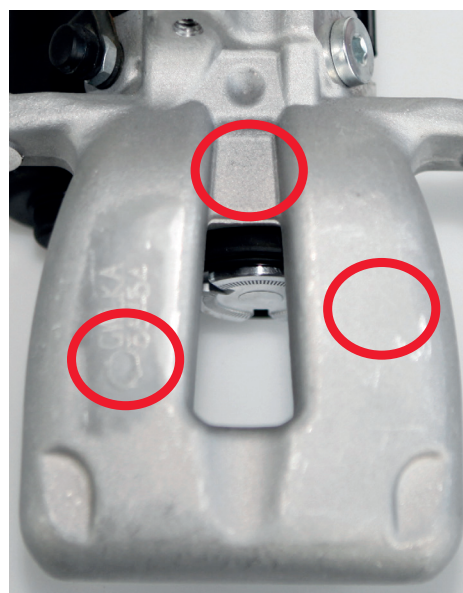

Identifikace brzdového třmenu EPB TRW

Stále znovu se na trhu objevují kopie náhradních dílů. K ověření, že se skutečně jedná o originální náhradní díly TRW, znázorňují následující obrázky, jak můžete identifikovat brzdový třmen EPB firmy TRW. Kroužky označují rozdíly.

Kromě toho také existuje možnost, ověřit pravost dílu pomocí naší aplikace. Tu si můžete stáhnout pomocí smartphonu nebo tabletu na adrese www.trwaftermarket.com. Integrovaná aplikace Teclidentify (k tomu musí být mobilní koncový přístroj připojen k internetu a disponovat skenerem QR kódů) vám dává možnost, rychle a jednoznačně se přesvědčit, zda se v zavřeném balení produktu nachází originální kvalitní díl firmy TRW.

Kopie