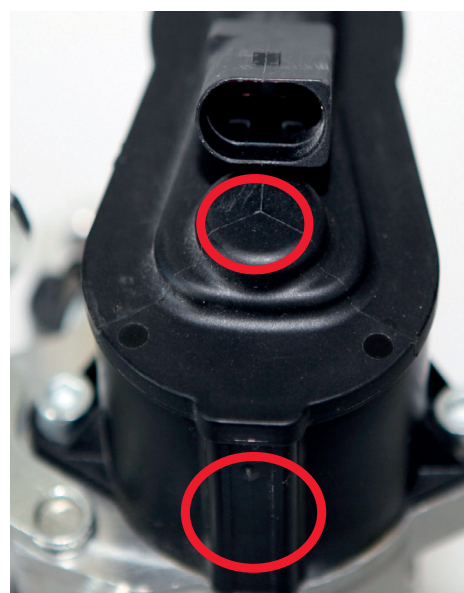

Kopie

Pro další informace na toto téma navštivte technický koutek na stránce www.trwaftermarket.com