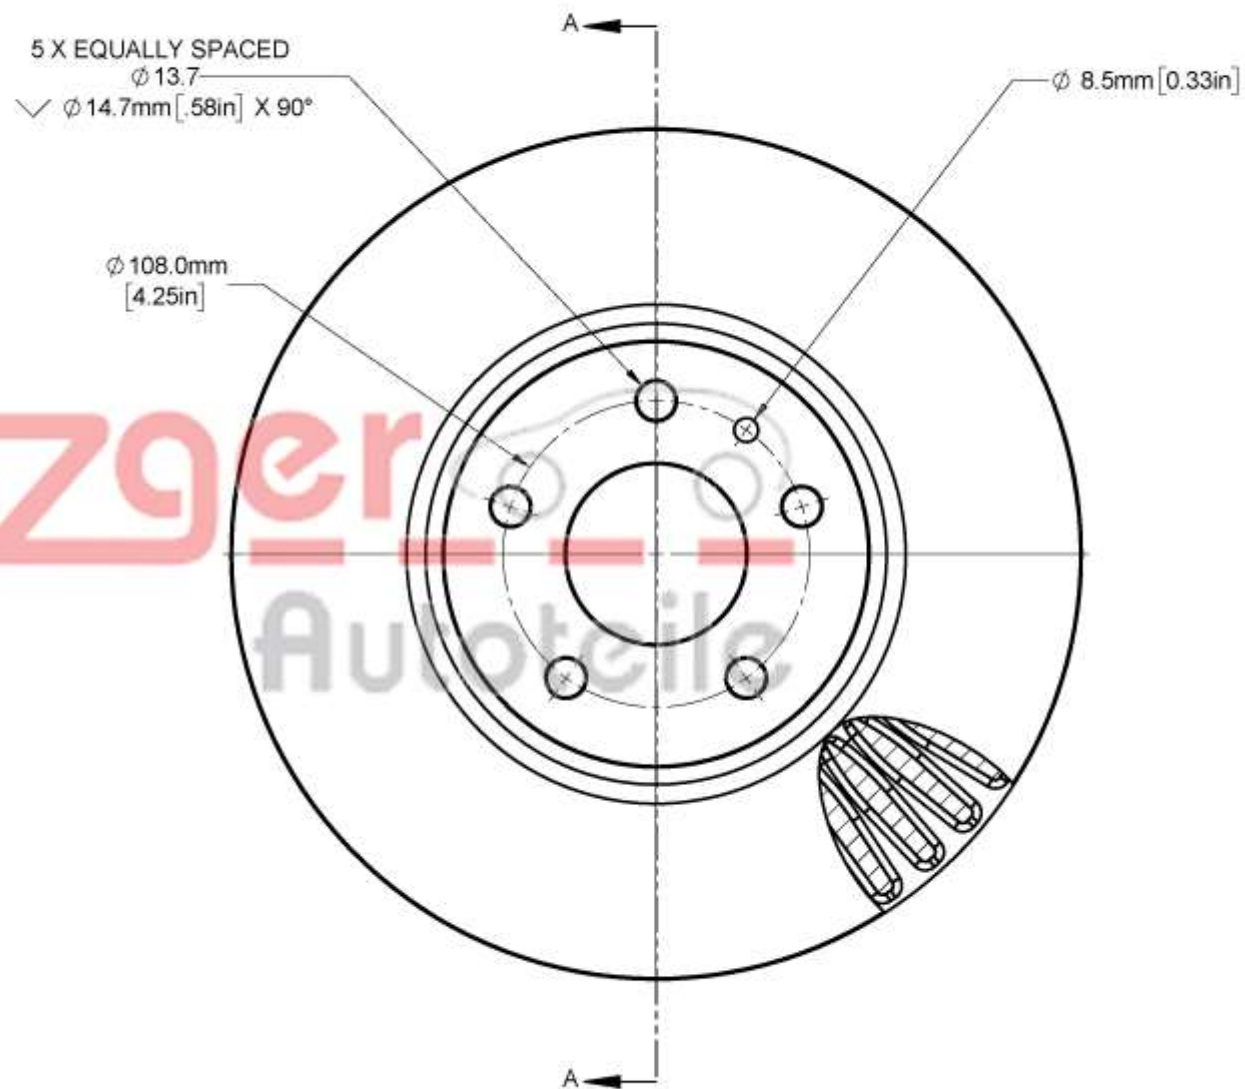

SECTION A-A  
SCALE 1 : 2

MIN THK 26.5 MM

6110923