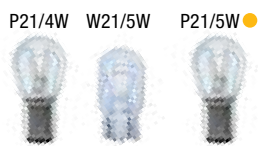

PŘEHLED TYPŮ SVĚTELNÝCH ZDROJŮ

Potkávací/dálková světla

Mlhová světla

Parkovací/obrysová světla

Boční směrová světla

Zadní směrová světla

Zadní mlhová světla

Přední směrová světla

Brzdová světla

Brzdová/koncová světla

Koncová světla

Zpětná světla

Osvětlení SPZ

PŘEHLED PATIC ŽÁROVEK