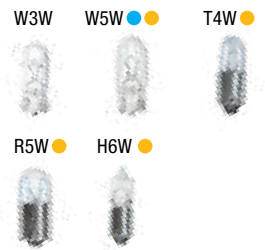

PŘEHLED TYPŮ SVĚTELNÝCH ZDROJŮ

Potkávací/dálková světla

Mlhová světla

Parkovací/obrysová světla

Boční směrová světla

Zadní směrová světla

Zadní mlhová světla

Přední směrová světla

Brzdová světla

Brzdová/koncová světla

Koncová světla

Zpětná světla

Osvětlení SPZ

PŘEHLED PATIC ŽÁROVEK