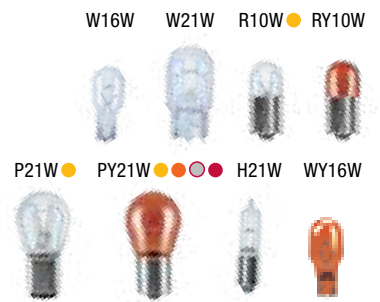

PŘEHLED TYPŮ SVĚTELNÝCH ZDROJŮ

Potkávací/dálková světla

Mlhová světla

Parkovací/obrysová světla

Boční směrová světla

Zadní směrová světla

Zadní mlhová světla

Přední směrová světla

Brzdová světla

Brzdová/koncová světla

Koncová světla

Zpětná světla

Osvětlení SPZ

PŘEHLED PATIC ŽÁROVEK