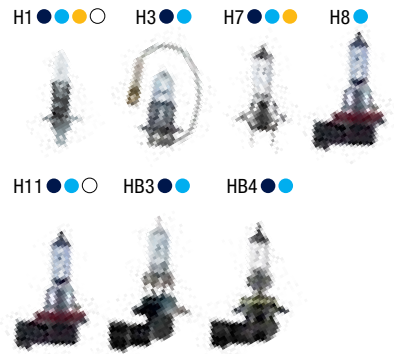

PŘEHLED TYPŮ SVĚTELNÝCH ZDROJŮ

Potkávací/dálková světla

Mlhová světla

Parkovací/obrysová světla

Boční směrová světla

Zadní směrová světla

Zadní mlhová světla

Přední směrová světla

Brzdová světla

Brzdová/koncová světla

Koncová světla

Zpětná světla

Osvětlení SPZ

PŘEHLED PATIC ŽÁROVEK