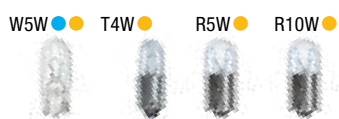

PŘEHLED TYPŮ SVĚTELNÝCH ZDROJŮ

Potkávací/dálková světla

Mlhová světla

Parkovací/obrysová světla

Boční směrová světla

Zadní směrová světla

Zadní mlhová světla

Přední směrová světla

Brzdová světla

Brzdová/koncová světla

Koncová světla

Zpětná světla

Osvětlení SPZ

PŘEHLED PATIC ŽÁROVEK