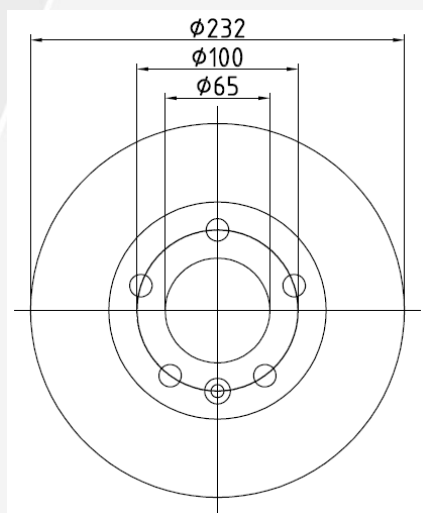

Änderung des Durchmessers bei Bremsscheibe 92082503

Dem Fahrzeughersteller (Volkswagen-Gruppe) folgend, wird der Durchmesser der Bremsscheibe 92082503 von 232 mm auf 230 mm reduziert.

Während diese Umstellung bei den Original-Ersatzteilen mit einer Änderung der Teilenummern einhergeht, werden wir diese Veränderung in der laufenden Serie ohne Anpassung der Artikelnummer vornehmen und fließend in die Auslieferung übernehmen.

Diese Veränderung der Dimensionierung erfolgt aufgrund von Korrosionsbildung am äußeren Rand der Bremsscheiben, welche in der Vergangenheit häufig zu Geräuschbildung und Beanstandungen bei Hauptuntersuchungen geführt hat.

Change of diameter with brake disc 92082503

Due to diameter modifications of the car manufacturer (Volkswagen-Group), the diameter of our brake disc 92082503 will be reduced from 232 mm to 230 mm.

Although the original spare part has got a new article number, we will introduce this new design as a running change into the market by keeping the existing reference number.

This change of the dimension avoids corrosion at the outer radius, which in the past frequently caused noises, and led to claims in technical inspections.

alt / old