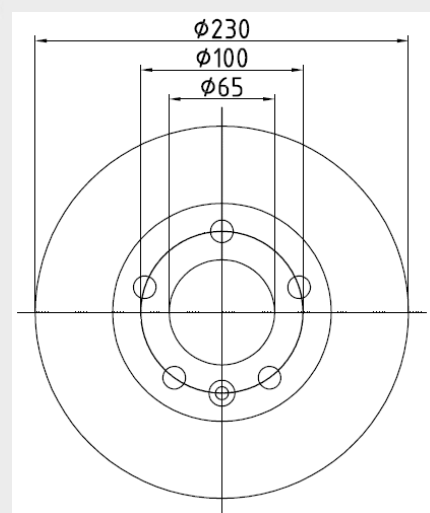

Änderung des Durchmessers bei Bremsscheibe 92082503

Dem Fahrzeughersteller (Volkswagen-Gruppe) folgend, wird der Durchmesser der Bremsscheibe 92082503 von 232 mm auf 230 mm reduziert.

Während diese Umstellung bei den Original-Ersatzteilen mit einer Änderung der Teilenummern einhergeht, werden wir diese Veränderung in der laufenden Serie ohne Anpassung der Artikelnummer vornehmen und fließend in die Auslieferung übernehmen.

Diese Veränderung der Dimensionierung erfolgt aufgrund von Korrosionsbildung am äußeren Rand der Bremsscheiben, welche in der Vergangenheit häufig zu Geräuschbildung und Beanstandungen bei Hauptuntersuchungen geführt hat.

Change of diameter with brake disc 92082503

Due to diameter modifications of the car manufacturer (Volkswagen-Group), the diameter of our brake disc 92082503 will be reduced from 232 mm to 230 mm.

Although the original spare part has got a new article number, we will introduce this new design as a running change into the market by keeping the existing reference number.

This change of the dimension avoids corrosion at the outer radius, which in the past frequently caused noises, and led to claims in technical inspections.

alt / old

neu / new