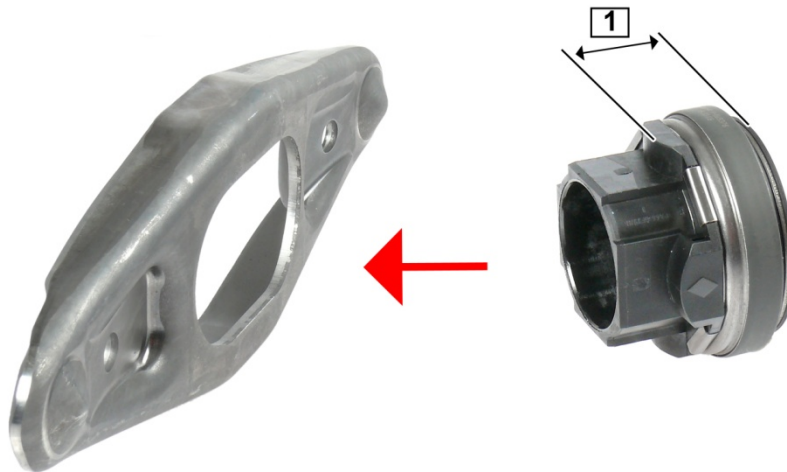

Montageposition Ausrücker / Installation position of the releaser / Posición de montaje del cojinete de embrague / Montage de la butée

موضع تركيب آلية الإعتاق

1 = 28,5 mm

م 28,5 = **1**

2 = 33,5 mm

م 33,5 = **2**