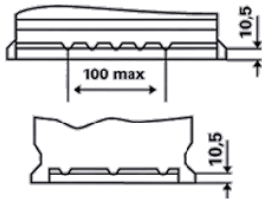

SILVER DYNAMIC

Temel Faydalar

En üst Alman standartlarına göre tasarlanmıştır

Patentli PowerFrame® ızgara teknolojisi sayesinde güvenilir marş gücü, hızlı dolun ve korozyona karşı direnç

Yüksek derin deşarj kapasitesi

Daha fazla bilgi için: www.varta-automotive.com

S P A R T A B İ L G İ L E R

ETN:	577 400 078
Ürün numarası:	577 400 078 316 2
Short Code:	E44
Barkod:	4016987119785
UK Code:	096
Ambalaj birimi:	1
Palet:	48

TEKNİK B İ L G İ L E R

Gerilim [V]:	12	Kutu taban ekli:	B13
Akü kapasitesi [Ah]:	77	Kutup başı yerleşim düzeni:	0
Soğuk marş akımı EN [A]:	780	Kutup başları:	1
Uzunluk [mm]:	278	Kutu büyüklüğü:	H6/LN3
Geniçlik [mm]:	175	Ağırlığı (boş):	17,94
Yükseklik [mm]:	190		

B13

0