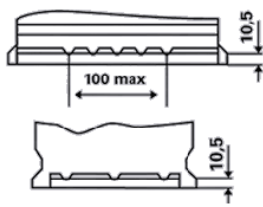

SILVER DYNAMIC

Beneficii cheie

Proiectat la cele mai ridicate standarde germane.

Tehnologia grilei PowerFrame® este patentată pentru o putere de pornire sigură și pentru o reîncărcare rapidă și pentru rezistență la coroziune.

Capabilitate de descărcare adânc ridicată

Pentru mai multe informații, vizitați www.varta-automotive.com

INFORMAȚII REFERITOARE LA COMANDĂ

ETN:	577 400 078
Numar articol:	577 400 078 316 2
Short Code:	E44
Codul bar :	4016987119785
UK Code:	096
Unitatea de ambalare:	1
Palet :	48

INFORMAȚII TEHNICE

Tensiune [V]:	12	Baza bacului:	B13
Acumulator [Ah]:	77	Conectarea:	0
Curent electric test-la-rece, EN [A]:	780	Poli de racord:	1
Lungime [mm]:	278	Dimensiunea carcasei:	H6/LN3
Latime [mm]:	175	Greutatea (gol):	17,94
Înălțime [mm]:	190		

B13

0