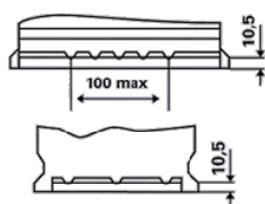

SILVER DYNAMIC

Principali vantaggi

Progettata in conformità ai massimi standard tedeschi

Griglia brevettata PowerFrame® per un'elevata potenza di avviamento, ricarica rapida ed elevata resistenza alla corrosione

Soddisfa tutti i criteri originali del produttore automobilistico

Per maggiori informazioni visita il sito www.varta-automotive.com

INFORMAZIONI PER GLI ORDINI

Codice precedente:	577 400 078
Codice VARTA:	577 400 078 316 2
Codice breve:	E44
Codice a barre:	4016987119785
Codice UK:	096
Confezione:	1
Quantità per bancale:	48

INFORMAZIONI TECNICHE

Tensione [V]:	12	Fissaggio base:	B13
Batteria-Capacità [Ah]:	77	Polarità:	0
Corrente prova a freddo, EN [A]:	780	Tipo di terminali:	1
Lunghezza [mm]:	278	Dimensioni scatola batteria:	H6/LN3
Larghezza [mm]:	175	Peso batteria carica:	17,94
Altezza [mm]:	190		

B13

0