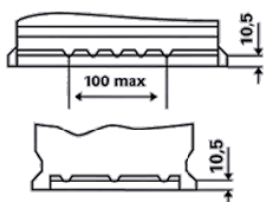

SILVER DYNAMIC

Principales ventajas

Diseñada según los más altos estándares alemanes

Rejilla PowerFrame® patentada para la máxima potencia de arranque, una recarga rápida y mayor resistencia a la corrosión.

Cumple con todos los criterios originales del fabricante del automóvil

Para más información, visite www.varta-automotive.com

INFORMACIÓN PARA PEDIDOS

Código Europeo (ETN):	577 400 078
N° artículo:	577 400 078 316 2
Referencia Comercial:	E44
Código de barras:	4016987119785
Código UK:	096
Unidad de embalaje:	1
Unidades por palet:	48

INFORMACIÓN TÉCNICA

Tensión [V]:	12	Sujeción:	B13
Capacidad de batería [Ah]:	77	Esquema:	0
Corriente de prueba en frío, NE [A]:	780	Tipo de borne:	1
Longitud [mm]:	278	Tamaño de la carcasa:	H6/LN3
Ancho [mm]:	175	Peso llena y cargada (kg):	17,94
Altura [mm]:	190		

B13

0