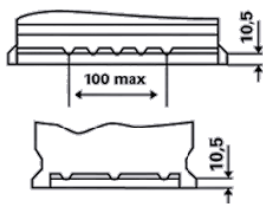

SILVER DYNAMIC

Belangrijkste voordelen

Ontworpen volgens de hoogste Duitse normen.

Gepatenteerd PowerFrame® rooster voor betrouwbaar startvermogen, snel opladen en corrosiebestendig.

Hoge diepontladingscapaciteit

Meer informatie vindt u op www.varta-automotive.com

BESTELINFORMATIE

Europees Type Nr. (ETN):	561 400 060
Artikelnummer:	561 400 060 316 2
Kort nr.:	D21
Streepjescode:	4016987119778
UK code:	075
Verpakkingseenheid:	1
Aantal per pallet:	63

TECHNISCHE INFORMATIE

Spanning [V]:	12	Bodembevest:	B13
Batterij capaciteit [Ah]:	61	Schakelschema:	0
Koudstartstroom EN [A]:	600	Pooluitvoering:	1
Lengte [mm]:	242	Buitenafmetingen:	T5/LBN2
Breedte [mm]:	175	Gewicht gevuld en geladen:	14,34
Hoogte [mm]:	175		

B13

0