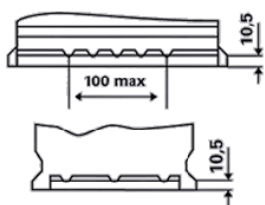

SILVER DYNAMIC

Principali vantaggi

Progettata in conformità ai massimi standard tedeschi

Griglia brevettata PowerFrame® per un'elevata potenza di avviamento, ricarica rapida ed elevata resistenza alla corrosione

Soddisfa tutti i criteri originali del produttore automobilistico

Per maggiori informazioni visita il sito www.varta-automotive.com

INFORMAZIONI PER GLI ORDINI

Codice precedente:	561 400 060
Codice VARTA:	561 400 060 316 2
Codice breve:	D21
Codice a barre:	4016987119778
Codice UK:	075
Confezione:	1
Quantità per bancale:	63

INFORMAZIONI TECNICHE

Tensione [V]:	12	Fissaggio base:	B13
Batteria-Capacità [Ah]:	61	Polarità:	0
Corrente prova a freddo, EN [A]:	600	Tipo di terminali:	1
Lunghezza [mm]:	242	Dimensioni scatola batteria:	T5/LBN2
Larghezza [mm]:	175	Peso batteria carica:	14,34
Altezza [mm]:	175		

B13

0