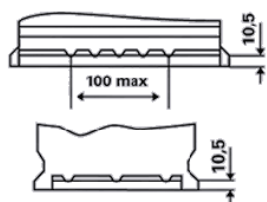

SILVER DYNAMIC

Principales ventajas

Diseñada según los más altos estándares alemanes

Rejilla PowerFrame® patentada para la máxima potencia de arranque, una recarga rápida y mayor resistencia a la corrosión.

Cumple con todos los criterios originales del fabricante del automóvil

Para más información, visite www.varta-automotive.com

INFORMACIÓN PARA PEDIDOS

Código Europeo (ETN):	561 400 060
N° artículo:	561 400 060 316 2
Referencia Comercial:	D21
Código de barras:	4016987119778
Código UK:	075
Unidad de embalaje:	1
Unidades por palet:	63

INFORMACIÓN TÉCNICA

Tensión [V]:	12	Sujeción:	B13
Capacidad de batería [Ah]:	61	Esquema:	0
Corriente de prueba en frío, NE [A]:	600	Tipo de borne:	1
Longitud [mm]:	242	Tamaño de la carcasa:	T5/LBN2
Ancho [mm]:	175	Peso llena y cargada (kg):	14,34
Altura [mm]:	175		

B13

0